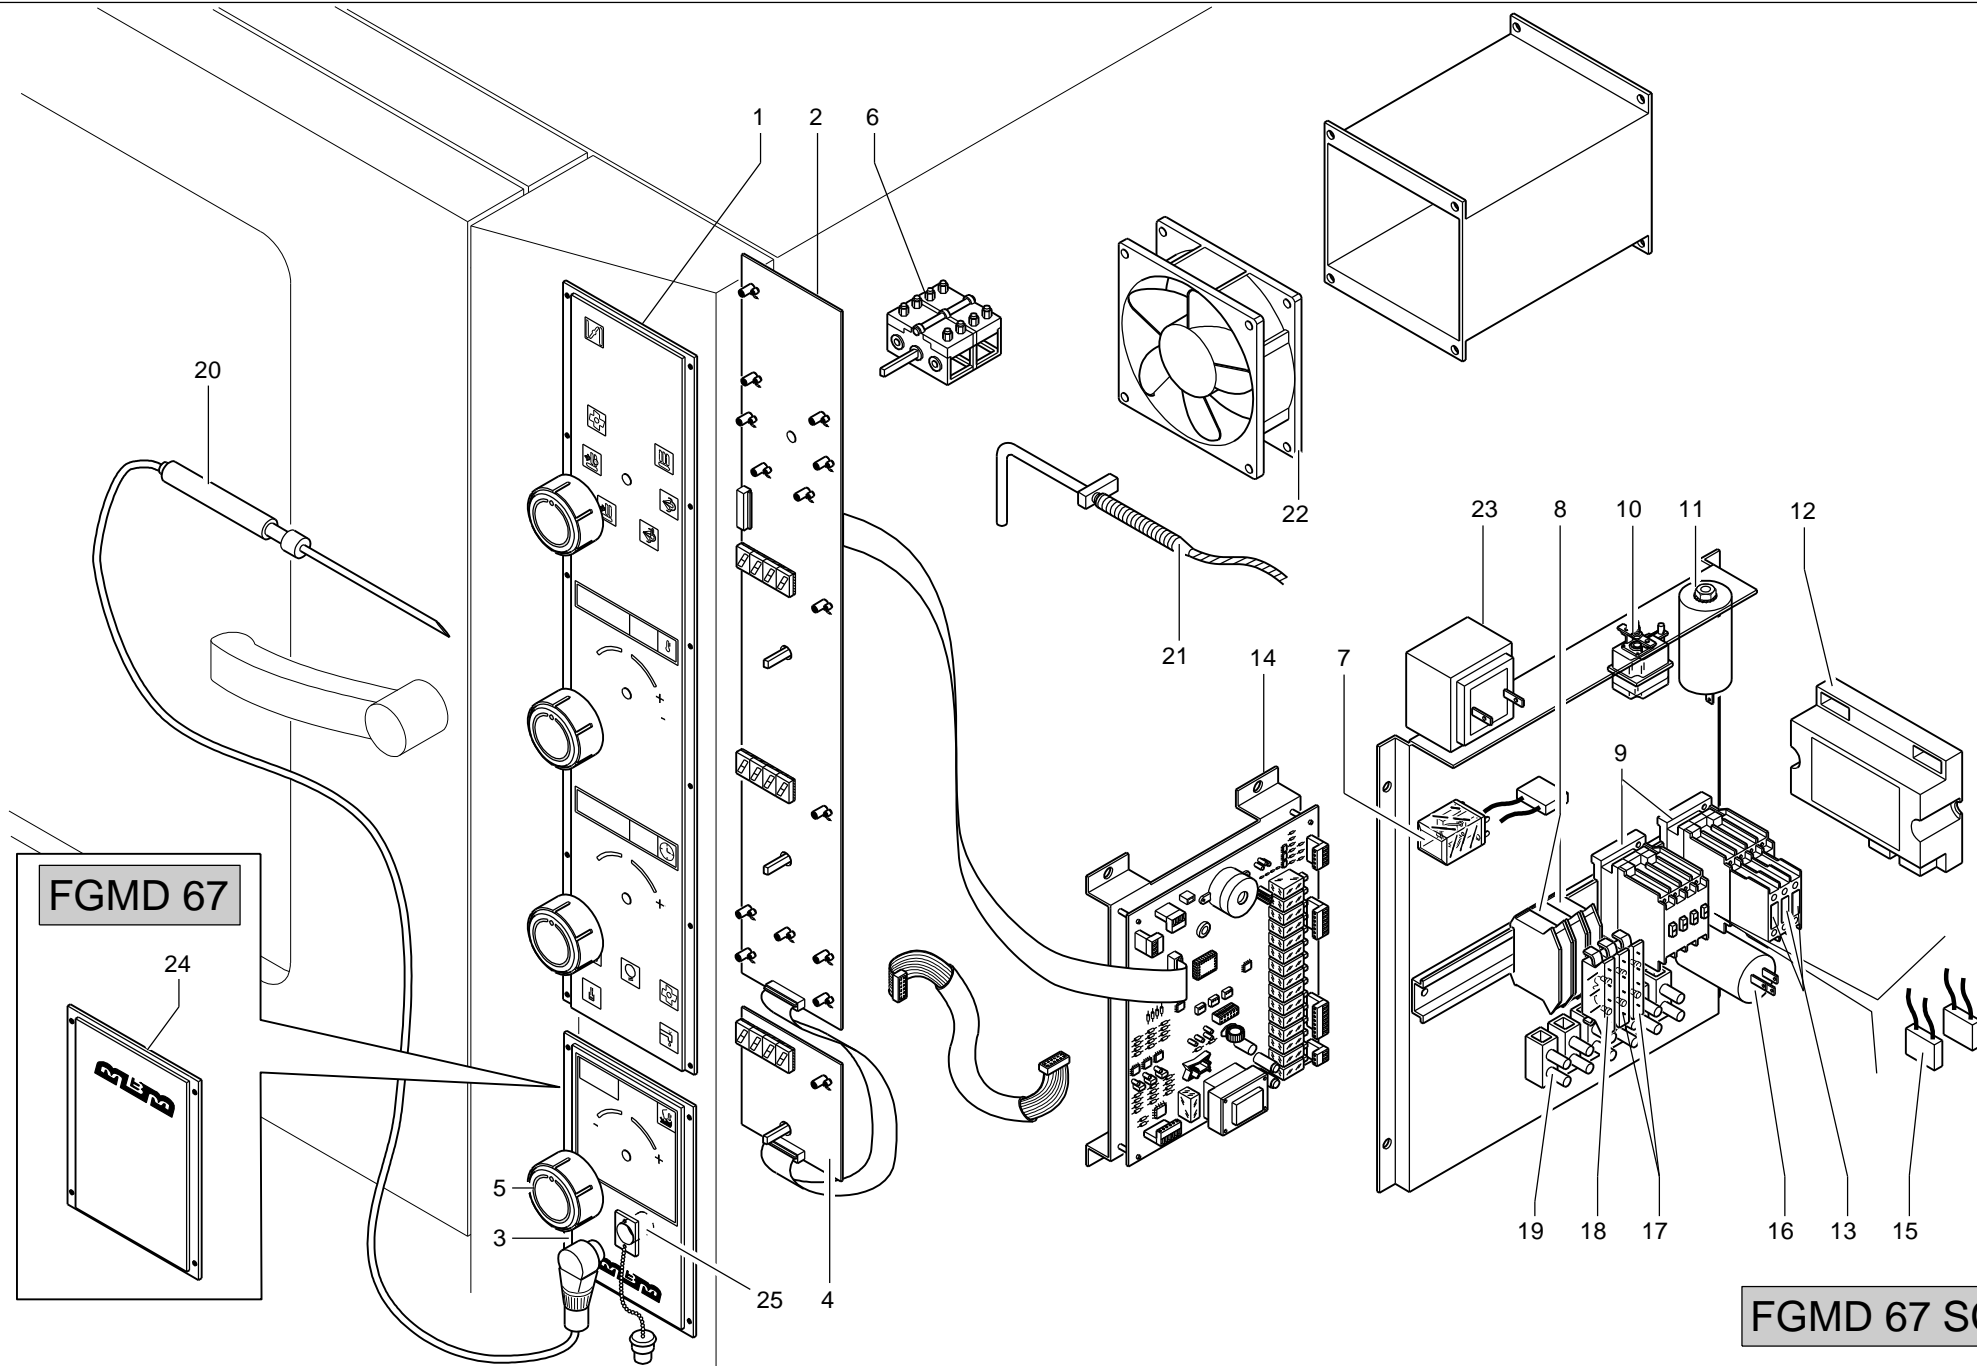

FGMD 67

FGMD 67 SC

TAVOLA	POS.	CODICE	ITALIANO	FRANCESE	INGLESE	TEDESCO
FORNI TAV. 750	1	164764	MASCHERINA FRONT.	MASQUE FRONTAL	COVER FRONTAL	ABDECKUNGVORNE
FORNI TAV. 750	2	RTFOC00672	SCHEDA DISPLAY	CARTE DISPLAY	SCHEME DISPLAY	SCHALTPLAN DISPLAY
FORNI TAV. 750	3	164766	MASCHERA SONDA CUORE	MASQUE SONDEUSE	COVER PROBE	ABDECKUNGSONDE
FORNI TAV. 750	4	RTFOC00673	SCHEDA ELETTRICA SONDA CUORE	SCHEDA EL. SONDE	SCHEME EL. PROBE	SCHALTPLAN EL. SONDE
FORNI TAV. 750	5	164761	MANOPOLA	BOUTON	KNOB	DREHGRIFF
FORNI TAV. 750	⑥	RTFOC00669	COMMUTATORE	COMMUTATEUR	COMMUTATOR	KOMMUTATORGRIFF
FORNI TAV. 750	7	RTFOC00144	RELAIS	RELAIS	RELAY	RELAIS
FORNI TAV. 750	8	RTFOC00048	P/FUSIBILE	PORTE-FUSIBLES	FUSE HOLDER	SICHERUNGSHALTER
FORNI TAV. 750	9	164608	RELAIS	RELAIS	RELAY	RELAIS
FORNI TAV. 750	⑩	RTFOC00483	TERMOSTATO LIMIT	THERMOSTAT LIMITEUR	THERMOSTAT LIMIT. OVEN	LIMIT THERMOSTAT
FORNI TAV. 750	11	RTFOC00053	CONDENSATORE	CONDENSATEUR	CONDENS. MOTOR	CONDENS. MOTOR
FORNI TAV. 750	12	RTFOC00785	CENTRALINA ACCENSIONE	DISTRIBUTEUR ALLUMAGE	ELECTRIC BOARD	SCHALTKASTEN
FORNI TAV. 750	13	RTFOC00789	CONTATTI AUSILIARI	AUXILIARIE CONTACT	AUXILIARY CONTACT	HILFSANSCHLÜSSE
FORNI TAV. 750	14	RTFOC00671	SCHEDA POTENZA	CARTE DE PUISSANCE	POWER SCHEME	SCHALTPLAN POTENZ
FORNI TAV. 750	15	RTFOC00023	FILTRO ANTIDISTURBO	ANTI-PERTURBATION	ANTIJAMMING FILTER	FILTER A/STÖRUNG
FORNI TAV. 750	16	RTFOC00309	FILTRO ANTIDISTURBO	ANTI-PERTURBATION	ANTIJAMMING FILTER	FILTER A/STÖRUNG
FORNI TAV. 750	17	RTFOC00284	FUSIBILE 6,3A	FUSIBLE 6,3A	FUSIBLE 6,3A	SICHERUNG 6,3A
FORNI TAV. 750	18	RTFOC00575	FUSIBILE 3,15A	FUSIBLE 3,15 A	FUSIBLE 3,15 A	SICHERUNG 3,15 A
FORNI TAV. 750	19	RTBF900045	MORSETTIERA	GROUPE DE CONNECTION 6 POLES	TERMINAL BLOCK 6 POLES	KLEMMBRETT 6 POLIG
FORNI TAV. 750	20	161390	SONDA CUORE Ø4	SONDE	PROBE	SONDE
FORNI TAV. 750	21	RTFOC00034	SONDA	SONDE	PROBE	SONDE
FORNI TAV. 750	22	RTFOC00254	VENT.CALORE	VENTILATEUR CHALEUR	HEATFAN	WÄRMEVENTILATOR
FORNI TAV. 750	23	161284	TRASFORMATORE W20	TRANSFORMATEUR	TRASFORMATOR	TRASFORMATOR
FORNI TAV. 750	24	164765	MASCHERINA NEUTRA	MASQUE NEUTRE	COVER NEUTRA	ABDECKUNG NEUTRAL
FORNI TAV. 750	25	161391	CONNETTORE SONDA FCB	ATTAQUE SONDE	PROBE CONNECTION	SONDESCHLUß

○ = RICAMBI CONSIGLIATI - RECOMMENDED SPARE PARTS