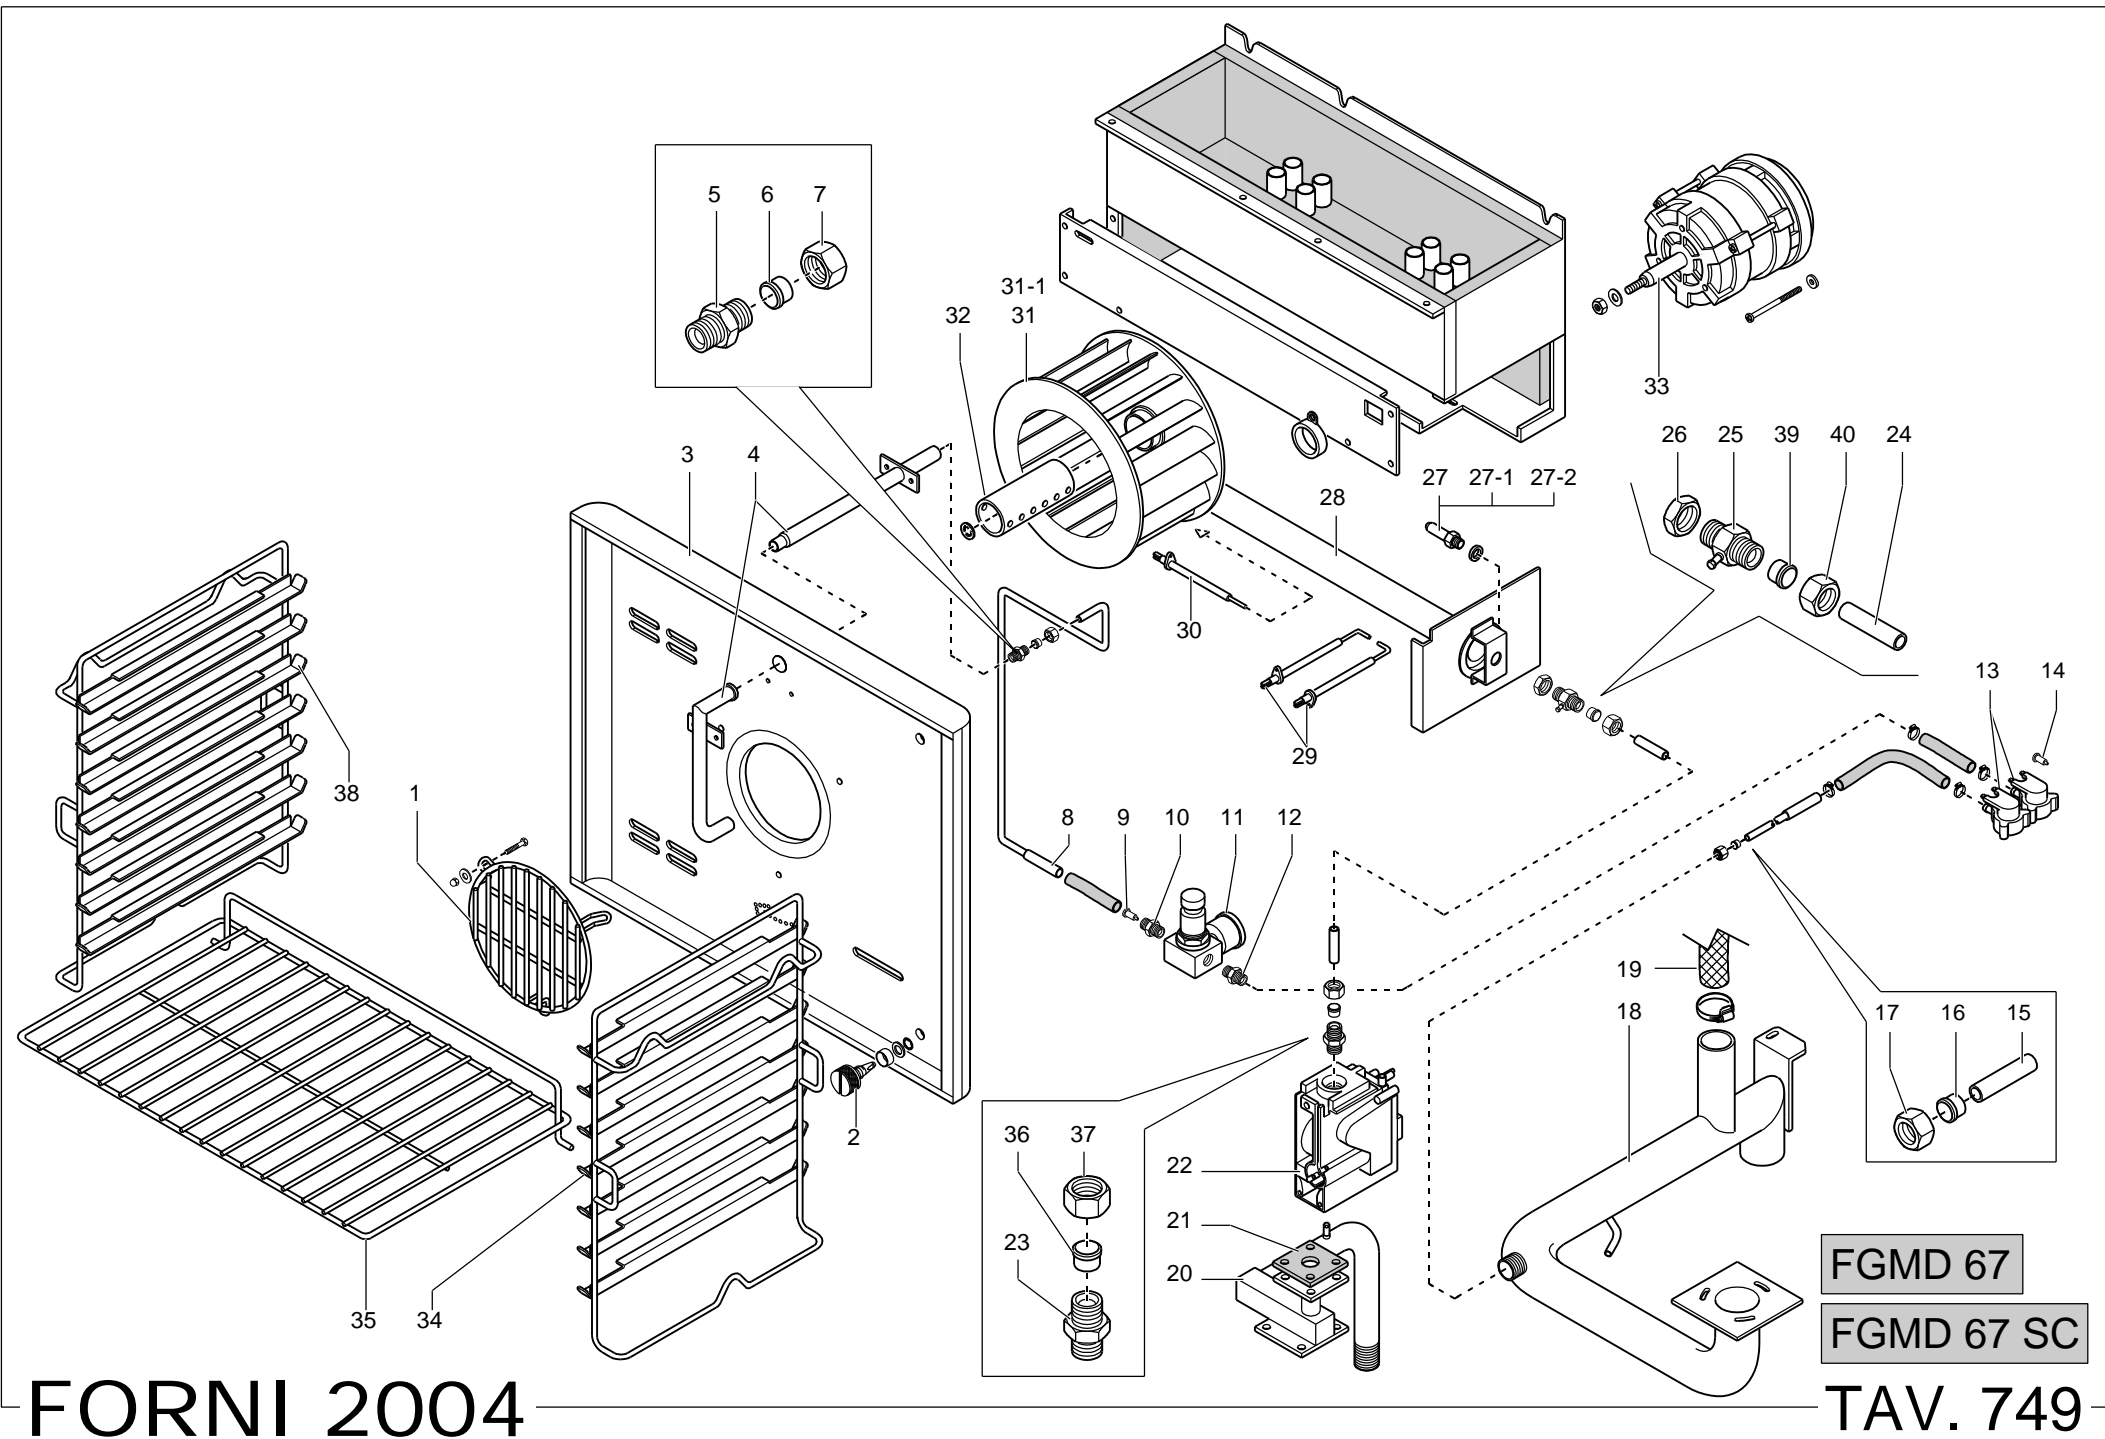

FGMD 67

FGMD 67 SC

FORNI 2004

TAV. 749

TAVOLA	POS.	CODICE	ITALIANO	FRANCESE	INGLESE	TEDESCO
FORNI TAV. 749	1	RTFOC00174	GRIGLIA PROT.VENT.	GRILLE DE PROTECTION	GRILL IMPELLER PROTECTION	SCHUTZGITTER SCHORNSTEIN
FORNI TAV. 749	2	RTFOC00334	ATTACCO RAPIDO	ATTAQUE RAPIDE	CONNECTION	SCHNELLANSCHLUSS
FORNI TAV. 749	3	PAFOC00625	CONV.ARIA	CONVOYEUR	FAN	VENTILATOR
FORNI TAV. 749	4	RTFOC00408	TU.UMIDIFICATORE	HUMIDIFICATEUR	HUMIDIFIER	BEFEUCHTER
FORNI TAV. 749	5	RTFOC00557	INIET.UMIDIF.	INJECTEUR HUMIDIFICATEUR	INJECTOR HUMIDIFIER	EINSPRITZER BEFEUCHTER
FORNI TAV. 749	6	RTCU900018	BICONO D.6	BICONE D.6	DOUBLE CONE D.6	DOPPELKONUS D.6
FORNI TAV. 749	7	RTFOC00020	CALOTTA UMIDIF.	ECROU	NUT	MUTTER
FORNI TAV. 749	8	RTFOC00749	TU.AL.ACQ.UMIDIF.	TUYAU HUMIDIFICATEUR	PIPE HUMIDIFIER	ROHR BEFEUCHTER
FORNI TAV. 749	9	RTFOC00120	REGOLATORE DI PORTATA ROSSO 0,25	REGULATEUR DE PORTÉE	FLOWREGULATOR	DURCHSTRÖMUNGSREGLER
FORNI TAV. 749	10	RTFOC00626	PORTAGOMMA	RACCORD SOUPLE	UNION RUBBER	ANSCHLUSS GUMMI
FORNI TAV. 749	11	RTFOC00624	REGOLATORE PRESSIONE	REGULATEUR PRESSION	PRESSURE REGULATOR	DRUCKREGLER
FORNI TAV. 749	(13)	RTFOC00203	ELETTROVALVOLA	SOUPAPE	ELECTRIC VALVE	ELEKTROVENTIL
FORNI TAV. 749	14	RTFOC00726	REGOLATORE DI PORTATA VERDE 0,45	REGULATEUR DE PORTÉE	FLOWREGULATOR	DURCHSTRÖMUNGSREGLER
FORNI TAV. 749	15	161533	TU.AB.VAPORI	TUYAU DÉTACHEMENT VAPEUR	PIPE STEAM	ROHR DAMPF
FORNI TAV. 749	16	RTCU900012	BICONO D.10	BICONE D.10	DOUBLE CONE D.10	DOPPELKONUS D.10
FORNI TAV. 749	17	RTCU900013	CALOTTA D.10	ECROU D.10	NUT D.10	MUTTER D.10
FORNI TAV. 749	18	161210	RAMPA SC.COND.INF.	RAMPE DU DÉCHARGEMENT EAU	RAMP WATEROUTLET	RAMPE WASSERABFLUSS
FORNI TAV. 749	19	161508	TUBO GOMMA	TUBE EN CAOUTCHAUC	RUBBER PIPE	ROHR GUMMI
FORNI TAV. 749	20	RTFOC00327	RAMPA GAS	RAMPE DU GAZ	RAMP GAS	RAMPE GAS
FORNI TAV. 749	21	RTFOC00100	GUARNIZA. RAMPA	GARNITURE RAMPE	GASKET RAMP	DICHTUNG RAMPE
FORNI TAV. 749	(22)	RTFOC00577	VALVOLA GAS	VALVE GAS	VALVE GAS	VENTIL GAS
FORNI TAV. 749	23	RTCP900087	NIPLES	NIPLES	NIPLES	NIPPEL
FORNI TAV. 749	24	RTFOC00692	TU.AL.BRUC.	TUBE DE DISTRIBUTION BRÛLEUR	BURNER DISTRIBUTION PIPE	BRENNERVERSORGUNGSROHR
FORNI TAV. 749	25	RTCP800012	SUPPORTO INIET.	SUPPORTO INJECTEUR	SUPPORT INJECTOR 1/2"	HALTERUNG EINSPRITZER
FORNI TAV. 749	26	RTCP800013	DADO 1/2" ESAGONALE 27 X 7	ECROU 1/2"	NUT 1/2"	MUTTER 1/2"
FORNI TAV. 749	27	VEDI MANUALE UGELLI	INIET.	INJECTEURG	INJECTORG	EINSPRITZERG
FORNI TAV. 749	28	GAFOC00064	AS.BRUC.	BRÛLEUR	BURNER	BRENNER
FORNI TAV. 749	(29)	PAFOC00252	CAND.ACC.	CANDEL.ACC. FIAMMA	CANDEL.ACC. FIAMMA	FLAMMENKERZE
FORNI TAV. 749	(30)	PAFOC00249	CAND. RIL BRUC.	ELECTRODE DÉTECTION	FLAMEDETECTOR	FLAMMENDETEKTOR
FORNI TAV. 749	31	RTFOC00531	GIRANTE VENT. 60HZ	MOBILE 60HZ	IMPELLER 60HZ	LAUFRAD 60HZ
FORNI TAV. 749	31-1	RTFOC00473	GIRANTE VENT. 50HZ	MOBILE 50HZ	IMPELLER 50HZ	LAUFRAD 50HZ
FORNI TAV. 749	32	RTFOC00437	NEBULIZZATORE	NÉBULISATEUR	DISTRIBUTOR	ZERSTÄUBER
FORNI TAV. 749	33	RTFOC00011	MOTORE	MOTEUR	MOTOR	MOTOR
FORNI TAV. 749	34	RTFOC00612	GRIGLIA LAT.DX	GRILLE LATÉRALE DROIT	GRILL SIDE RIGHT	GRILL SEITE RECHTS
FORNI TAV. 749	35	RTFOC00175	GRIGLIA FORNO GN 1/1	GRILLE DU FOUR GN 1/1	GRILL OVEN GN 1/1	GRILL HERD GN 1/1
FORNI TAV. 749	36	RTCP900088	BICONO D.14 CP	BICONE	DOUBLE CONE	DOPPELKONUS
FORNI TAV. 749	37	RTCP900089	CALOTTA OT.D.14 CP	ECROU	NUT	MUTTER
FORNI TAV. 749	38	RTFOC00613	GRIGLIA LAT.SX	GRILLE LATÉRALE GAUCHE	GRILL SIDE LEFT	GRILL SEITE LINKS
FORNI TAV. 749	39	RTBF800137	BICONO D.14	BICONE D.14	DOUBLE CONE D.14	DOPPELKONUS D.14
FORNI TAV. 749	40	RTBF800015	CALOTTA D.14	ECROU D.14	NUT D.14	MUTTER D.14